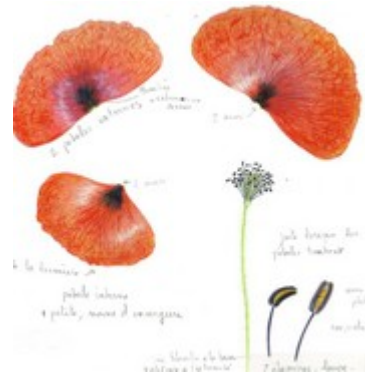

Christel Laché

Licière

La Vaysse

12320 Conques

05.65 .72.85.60

christellacheliciere@gmail.com

Artiste licière, Christel part en exploration autour et au cœur des plantes avec pour seul bagage sa capacité à se laisser surprendre

"Le monde des plantes m'interroge et me passionne .

Je l'observe , souvent de très près à la loupe binoculaire, je le dessine , le peints puis tisse des tapisseries .

Mon intérêt et mon attention s'aiguisent lorsque le végétal semble basculer dans un autre monde : cosmique , organique ou cellulaire .

Les différentes dimensions se croisent et fusionnent dans une seule image : s'offre alors une plongée profonde au cœur du vivant , en même temps , un envol dans l'univers infini . L'écho renvoyé par les images végétales , sur nous-autres humains reste troublant ."