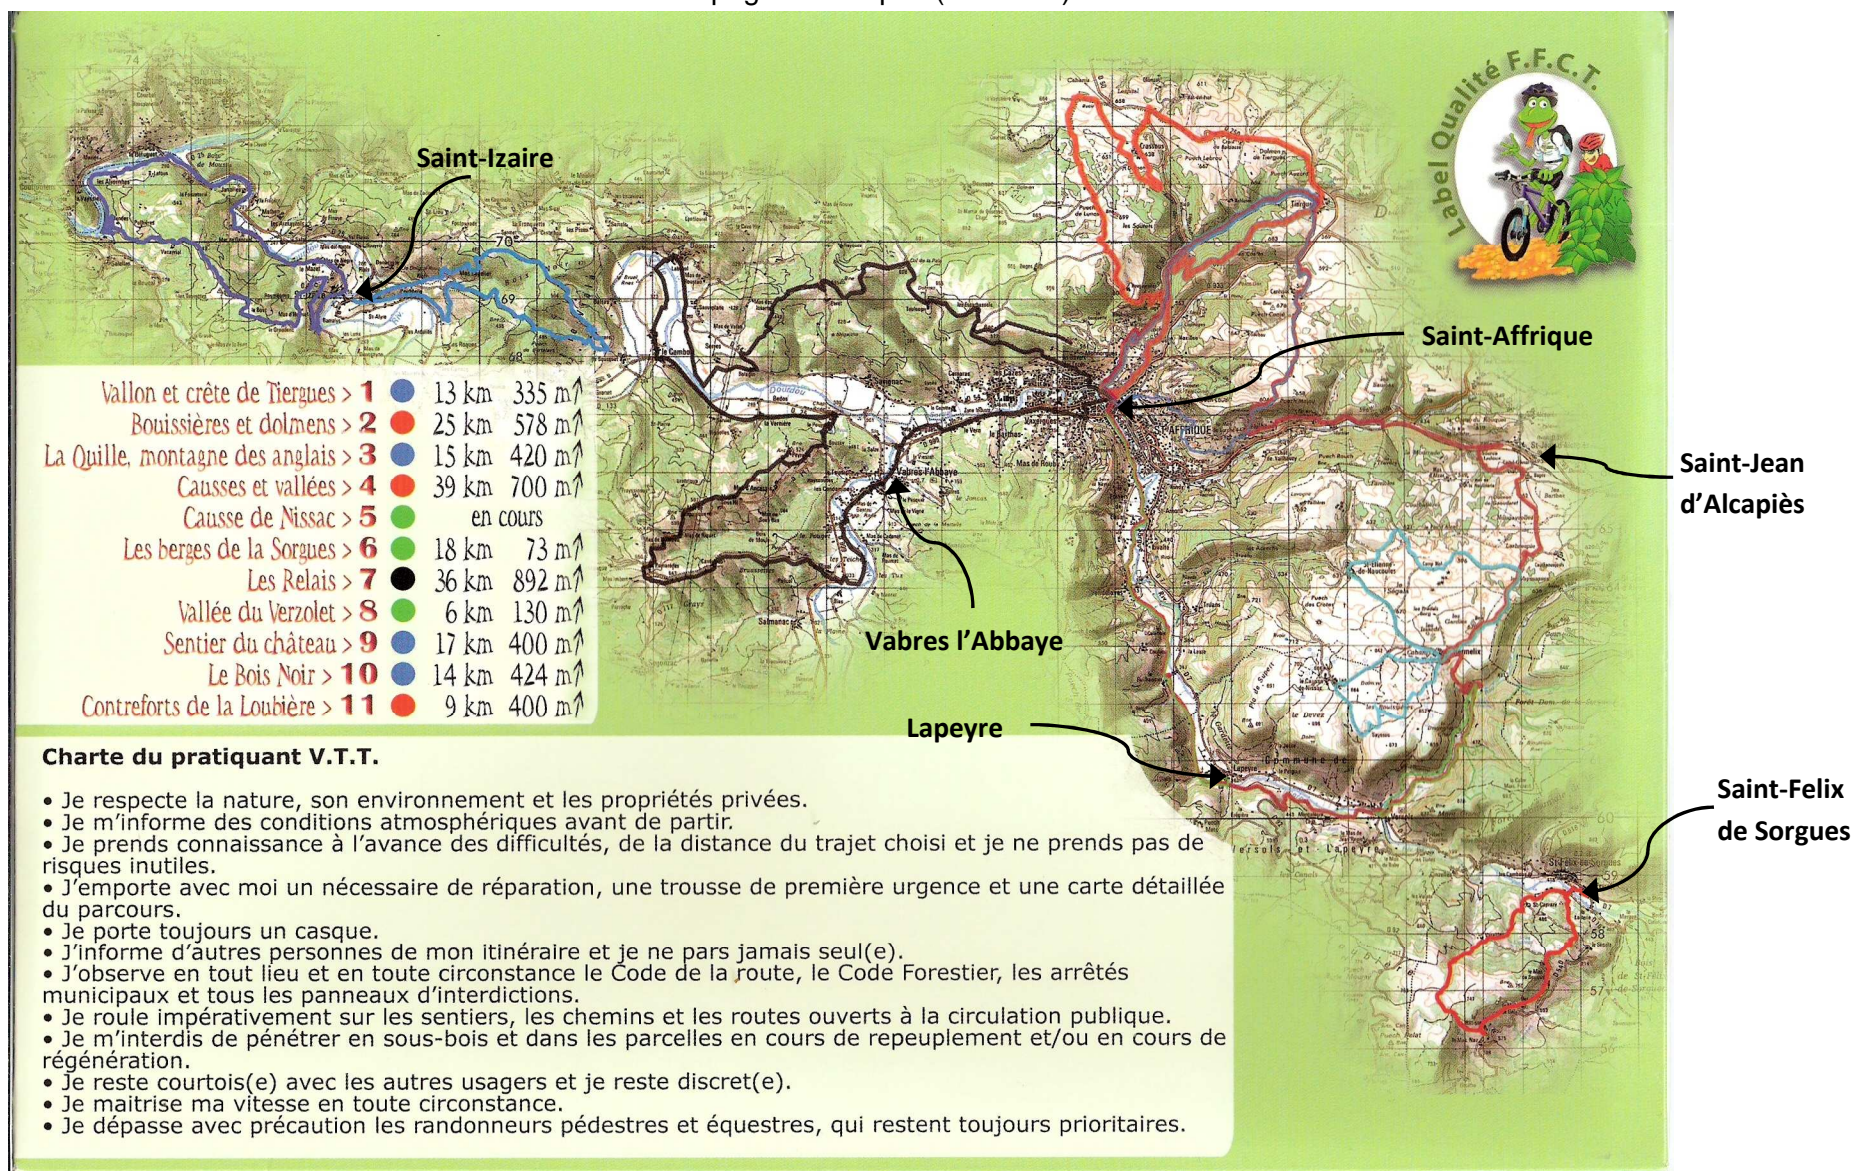

Base VTT du Saint-Affricain

Topoguide à la vente à l'Office de Tourisme : fiche à l'unité 2 € ou topoguide complet (12 fiches) 10 €

Informations complémentaires :

- Fiche 5 : très facile – 15 km – 220 m
- Fiche 12 : difficile – 14 km – 490 m (NB : le tracé n'est pas représenté sur cette carte, le départ se fait depuis Saint-Rome de Cernon)